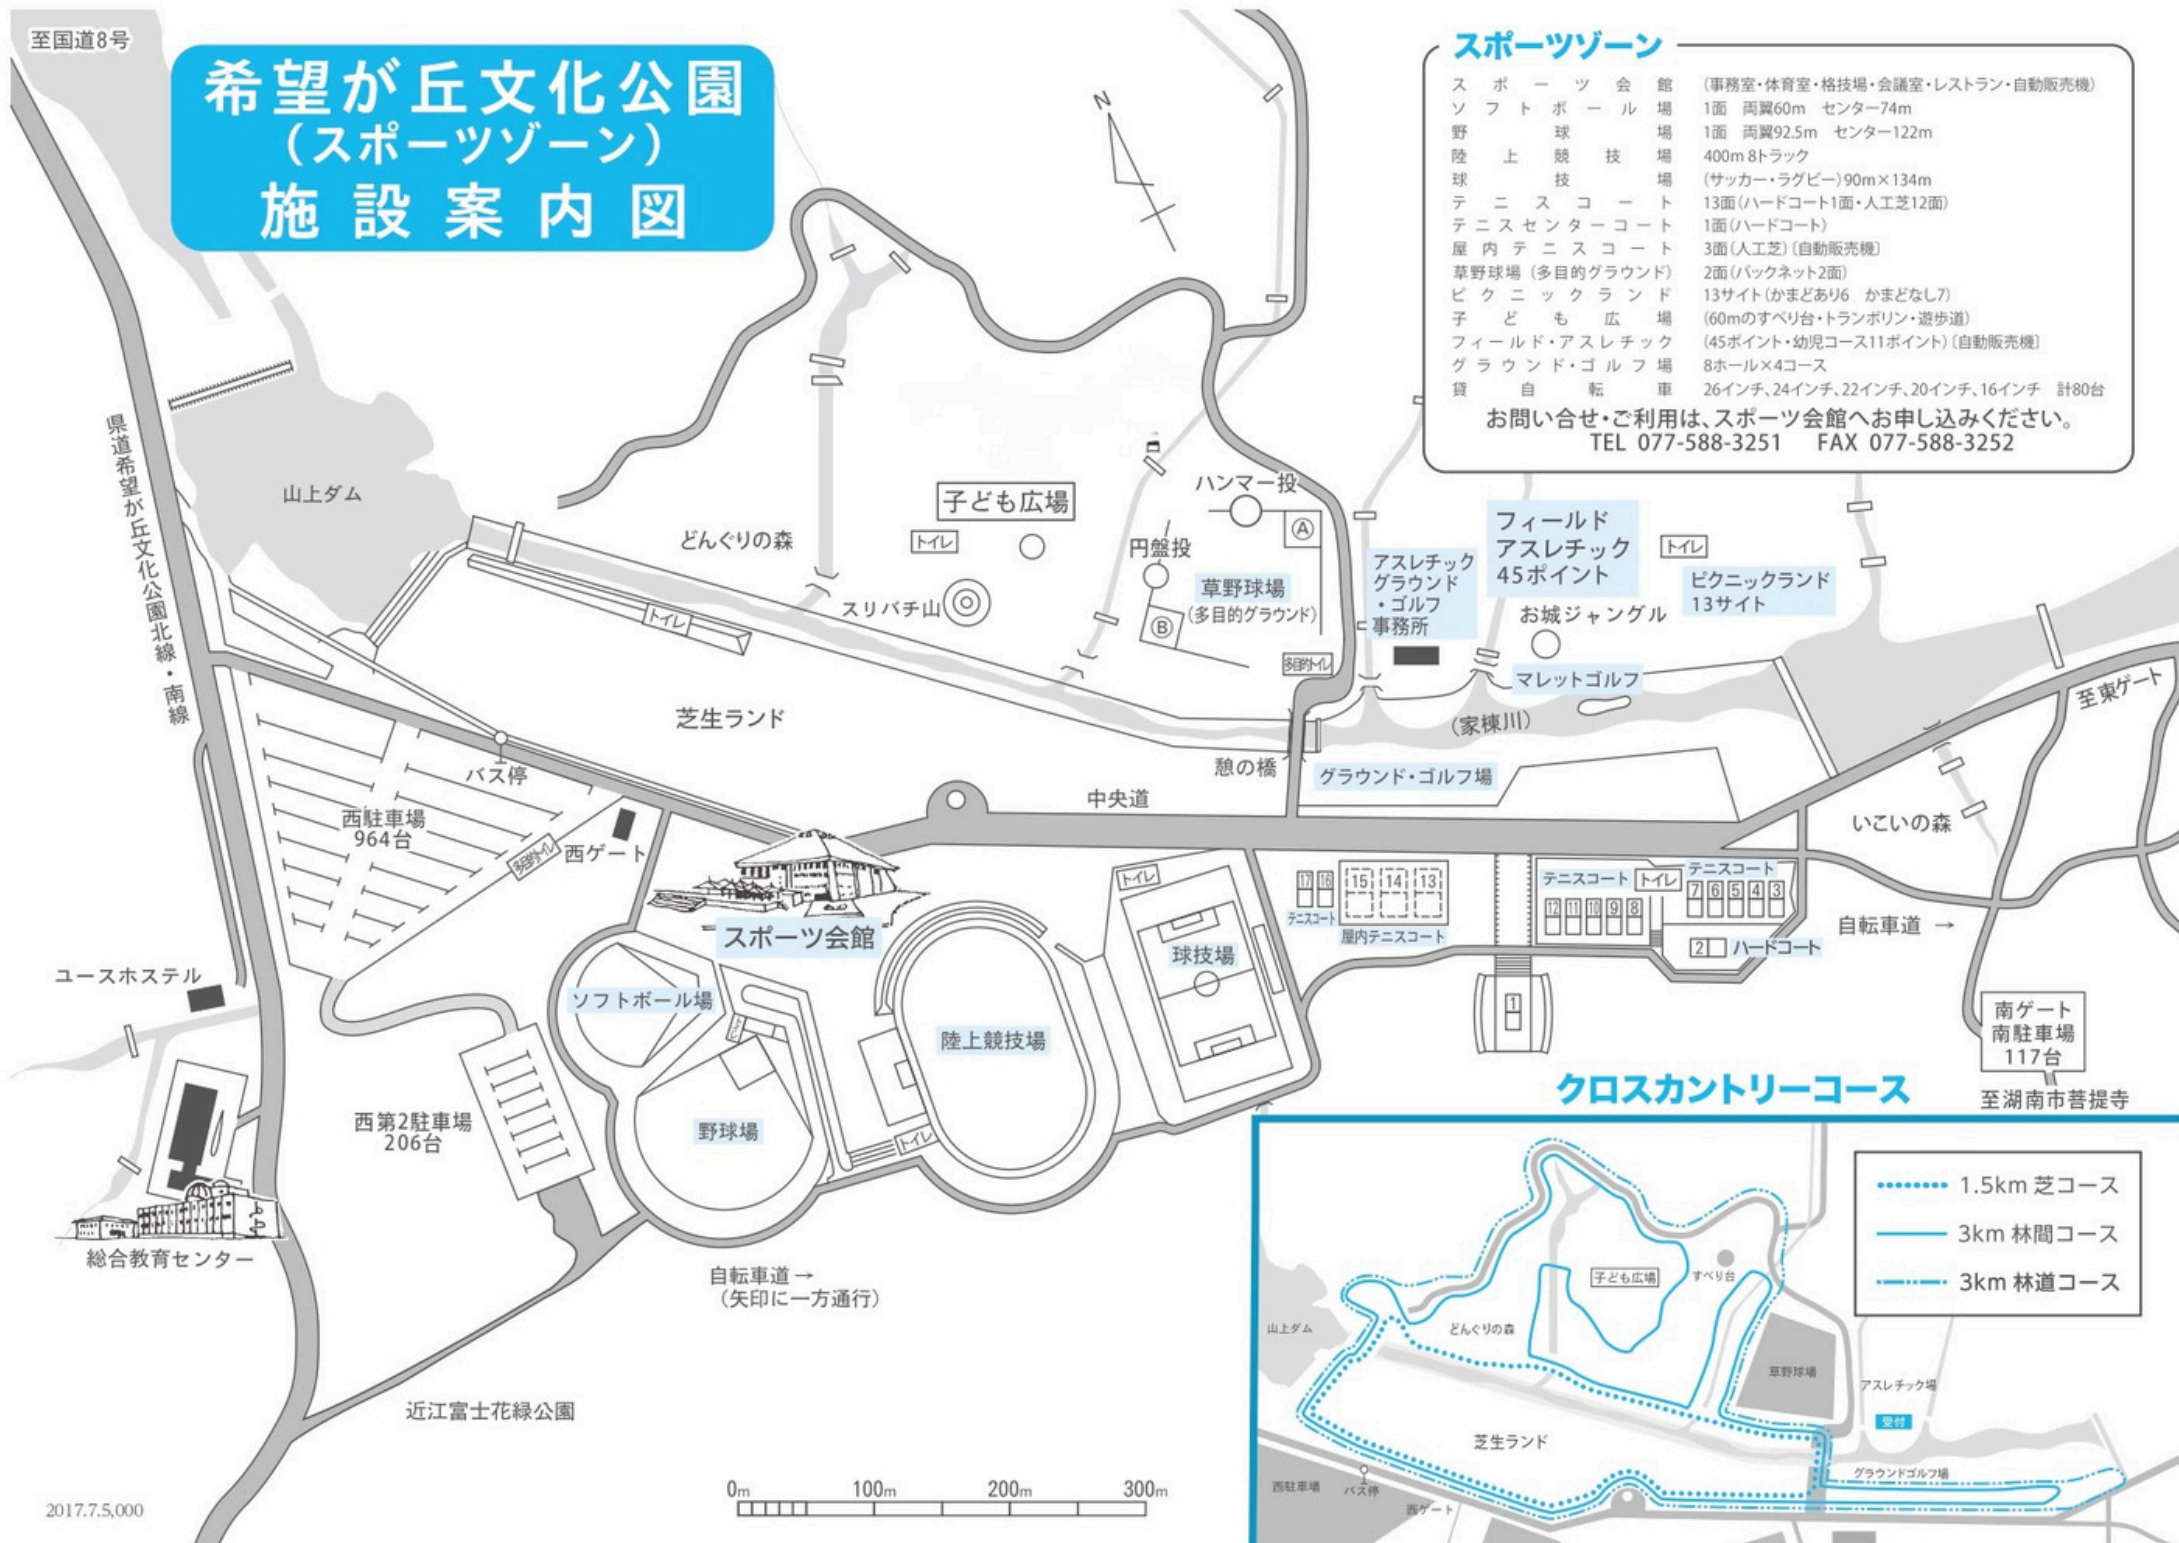

希望が丘文化公園 (スポーツゾーン) 施設案内図

スポーツゾーン

スポーツ会館	(事務室・体育室・格技場・会議室・レストラン・自動販売機)
ソフトボール場	1面 両翼60m センター74m
野球場	1面 両翼92.5m センター122m
陸上競技場	400m 8トラック
球技場	(サッカー・ラグビー)90m×134m
テニスコート	13面(ハードコート1面・人工芝12面)
テニスセンターコート	1面(ハードコート)
屋内テニスコート	3面(人工芝)(自動販売機)
草野球場(多目的グラウンド)	2面(バックネット2面)
ピクニックランド	13サイト(かまどあり6 かまどなし7)
子ども広場	(60mのすべり台・トランポリン・遊歩道)
フィールド・アスレチック	(45ポイント・幼児コース11ポイント)(自動販売機)
グラウンド・ゴルフ場	8ホール×4コース
貸自転車	26インチ、24インチ、22インチ、20インチ、16インチ 計80台

お問い合わせ・ご利用は、スポーツ会館へお申し込みください。
TEL 077-588-3251 FAX 077-588-3252

クロスカントリーコース

至湖南市菩提寺

- 1.5km 芝コース
- 3km 林間コース
- 3km 林道コース