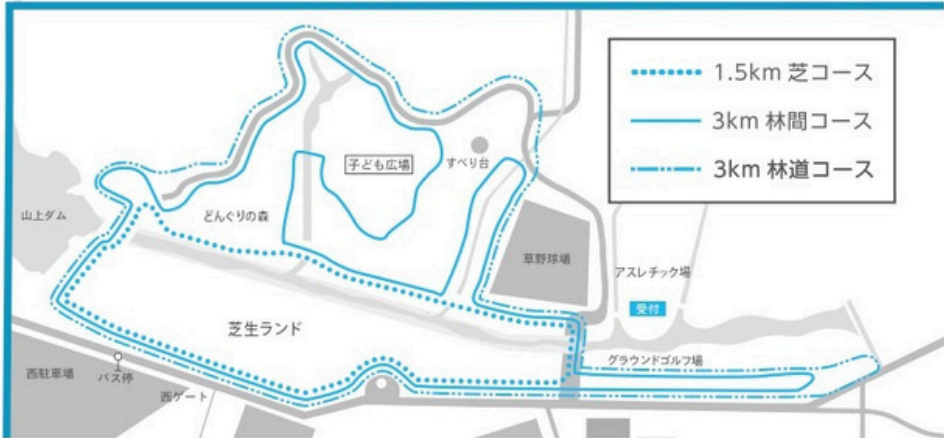

希望が丘文化公園 (スポーツゾーン) 施設案内図

スポーツゾーン

スポーツ会館	(事務室・体育室・格技場・会議室・レストラン・自動販売機)
ソフトボール場	1面 両翼60m センター74m
野球場	1面 両翼92.5m センター122m
陸上競技場	400m 8トラック
球技場	(サッカー・ラグビー)90m×134m
テニスコート	13面(ハードコート1面・人工芝12面)
テニスセンターコート	1面(ハードコート)
屋内テニスコート	3面(人工芝)(自動販売機)
草野球場(多目的グラウンド)	2面(バックネット2面)
ピクニックランド	13サイト(かまどあり6 かまどなし7)
子ども広場	(60mのすべり台・トランポリン・遊歩道)
フィールド・アスレチック	(45ポイント・幼児コース11ポイント)(自動販売機)
グラウンド・ゴルフ場	8ホール×4コース
貸自転車	26インチ、24インチ、22インチ、20インチ、16インチ 計80台

お問い合わせ・ご利用は、スポーツ会館へお申し込みください。
TEL 077-588-3251 FAX 077-588-3252

クロスカントリーコース

至湖南市菩提寺

- 1.5km 芝コース
- 3km 林間コース
- 3km 林道コース