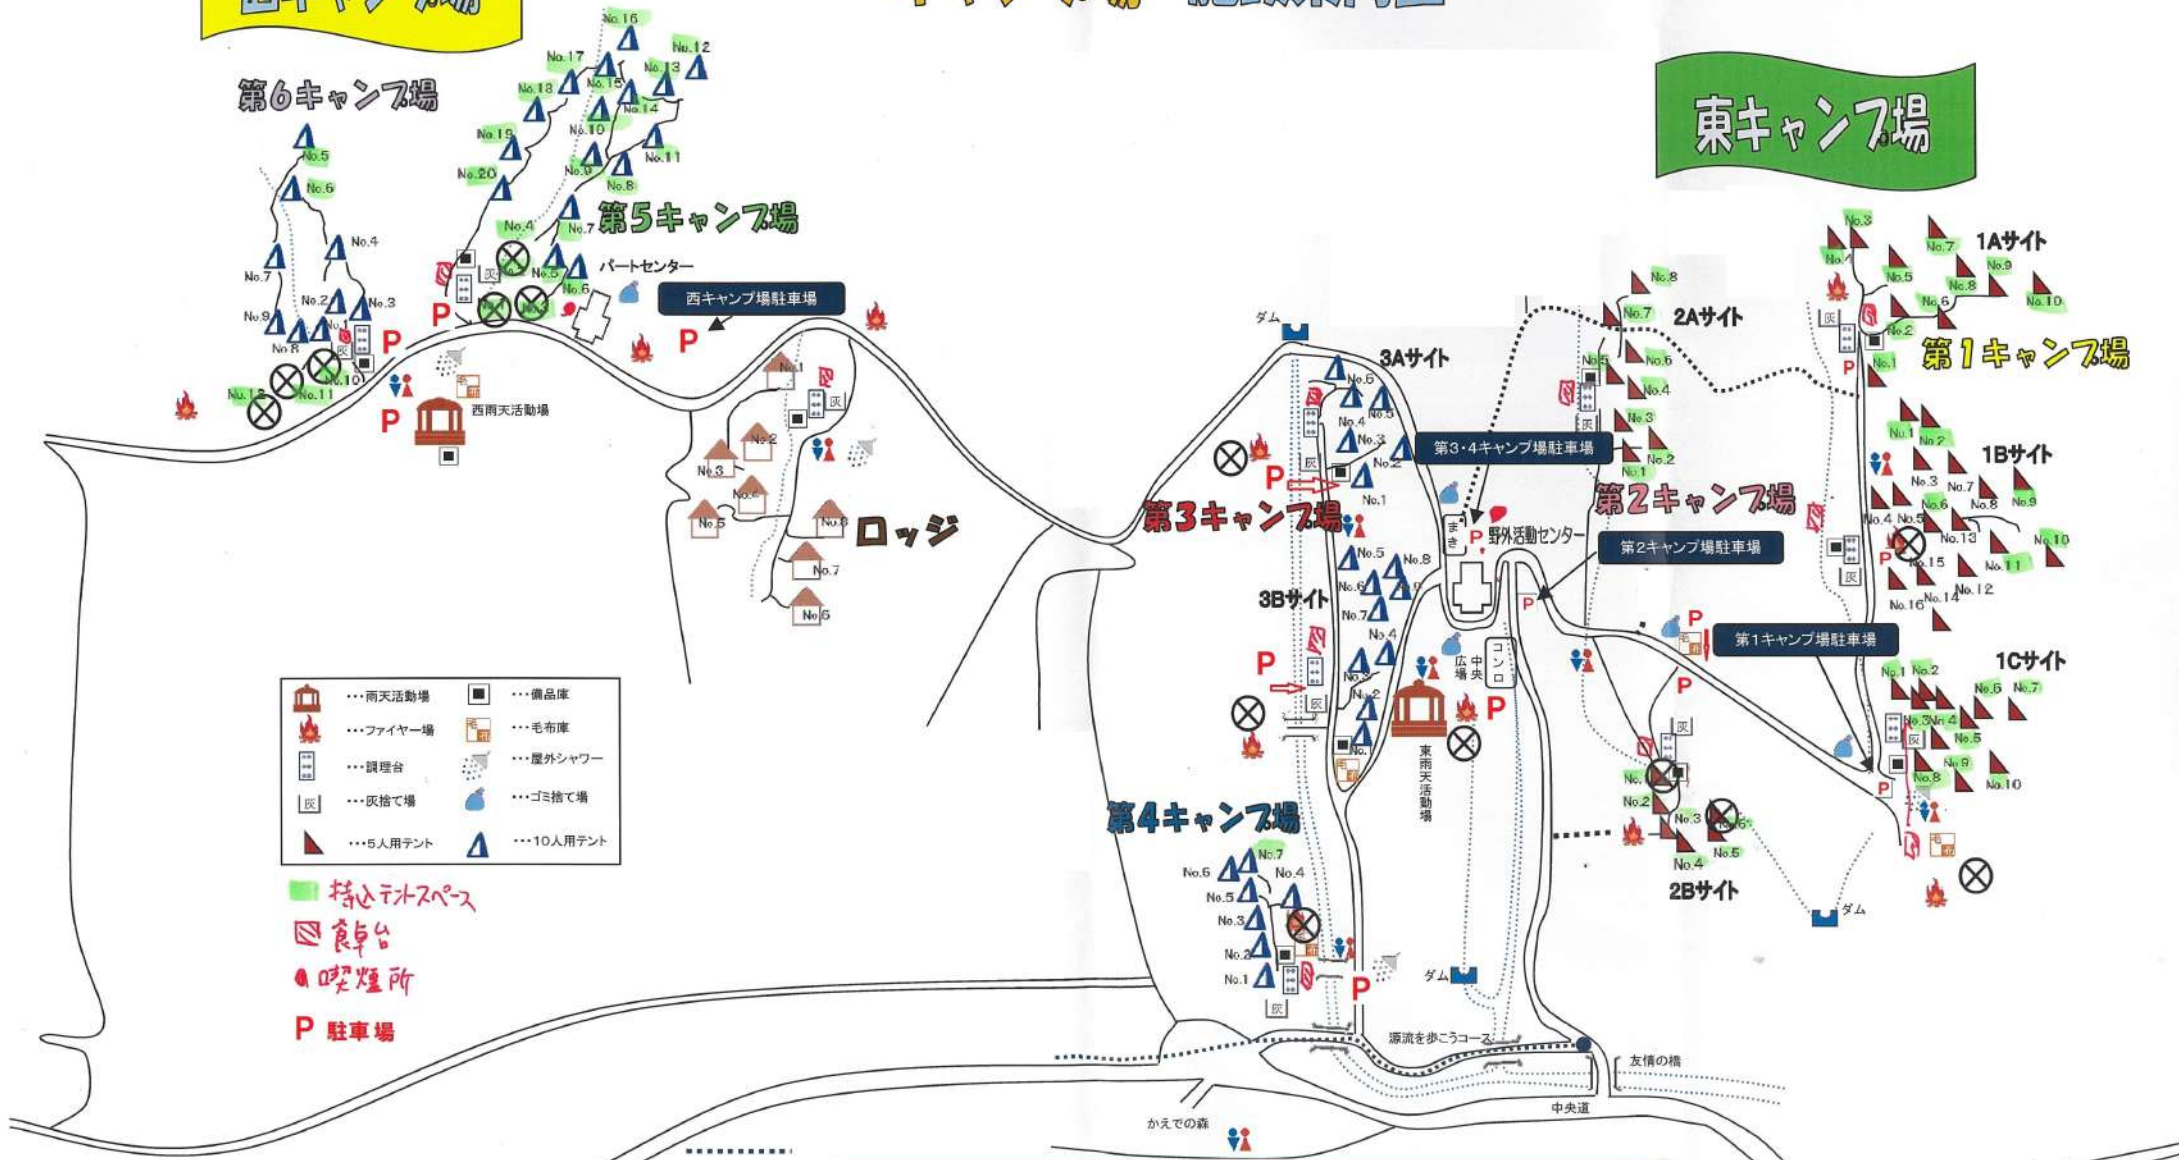

希望が丘文化公園野外活動センター キャンプ場 施設案内図

西キャンプ場

東キャンプ場

- | | | | |
|--|---------|--|----------|
| | …雨天活動場 | | …備品庫 |
| | …ファイヤー場 | | …毛布庫 |
| | …調理台 | | …屋外シャワー |
| | …灰捨て場 | | …ゴミ捨て場 |
| | …5人用テント | | …10人用テント |

- 持込テラス
- 食卓
- 喫煙所
- 駐車場

ア 喫煙は野外活動センター、パートセンターの指定場所でも可
 イ 飲食はテント・ロッジを除くキャンプ場、東・西雨天活動場、中央広場、パートセンター広場で可
 ウ 火気の使用はカマド周辺、東・西雨天活動場、中央広場、パートセンター広場で可

源流を歩こうコース