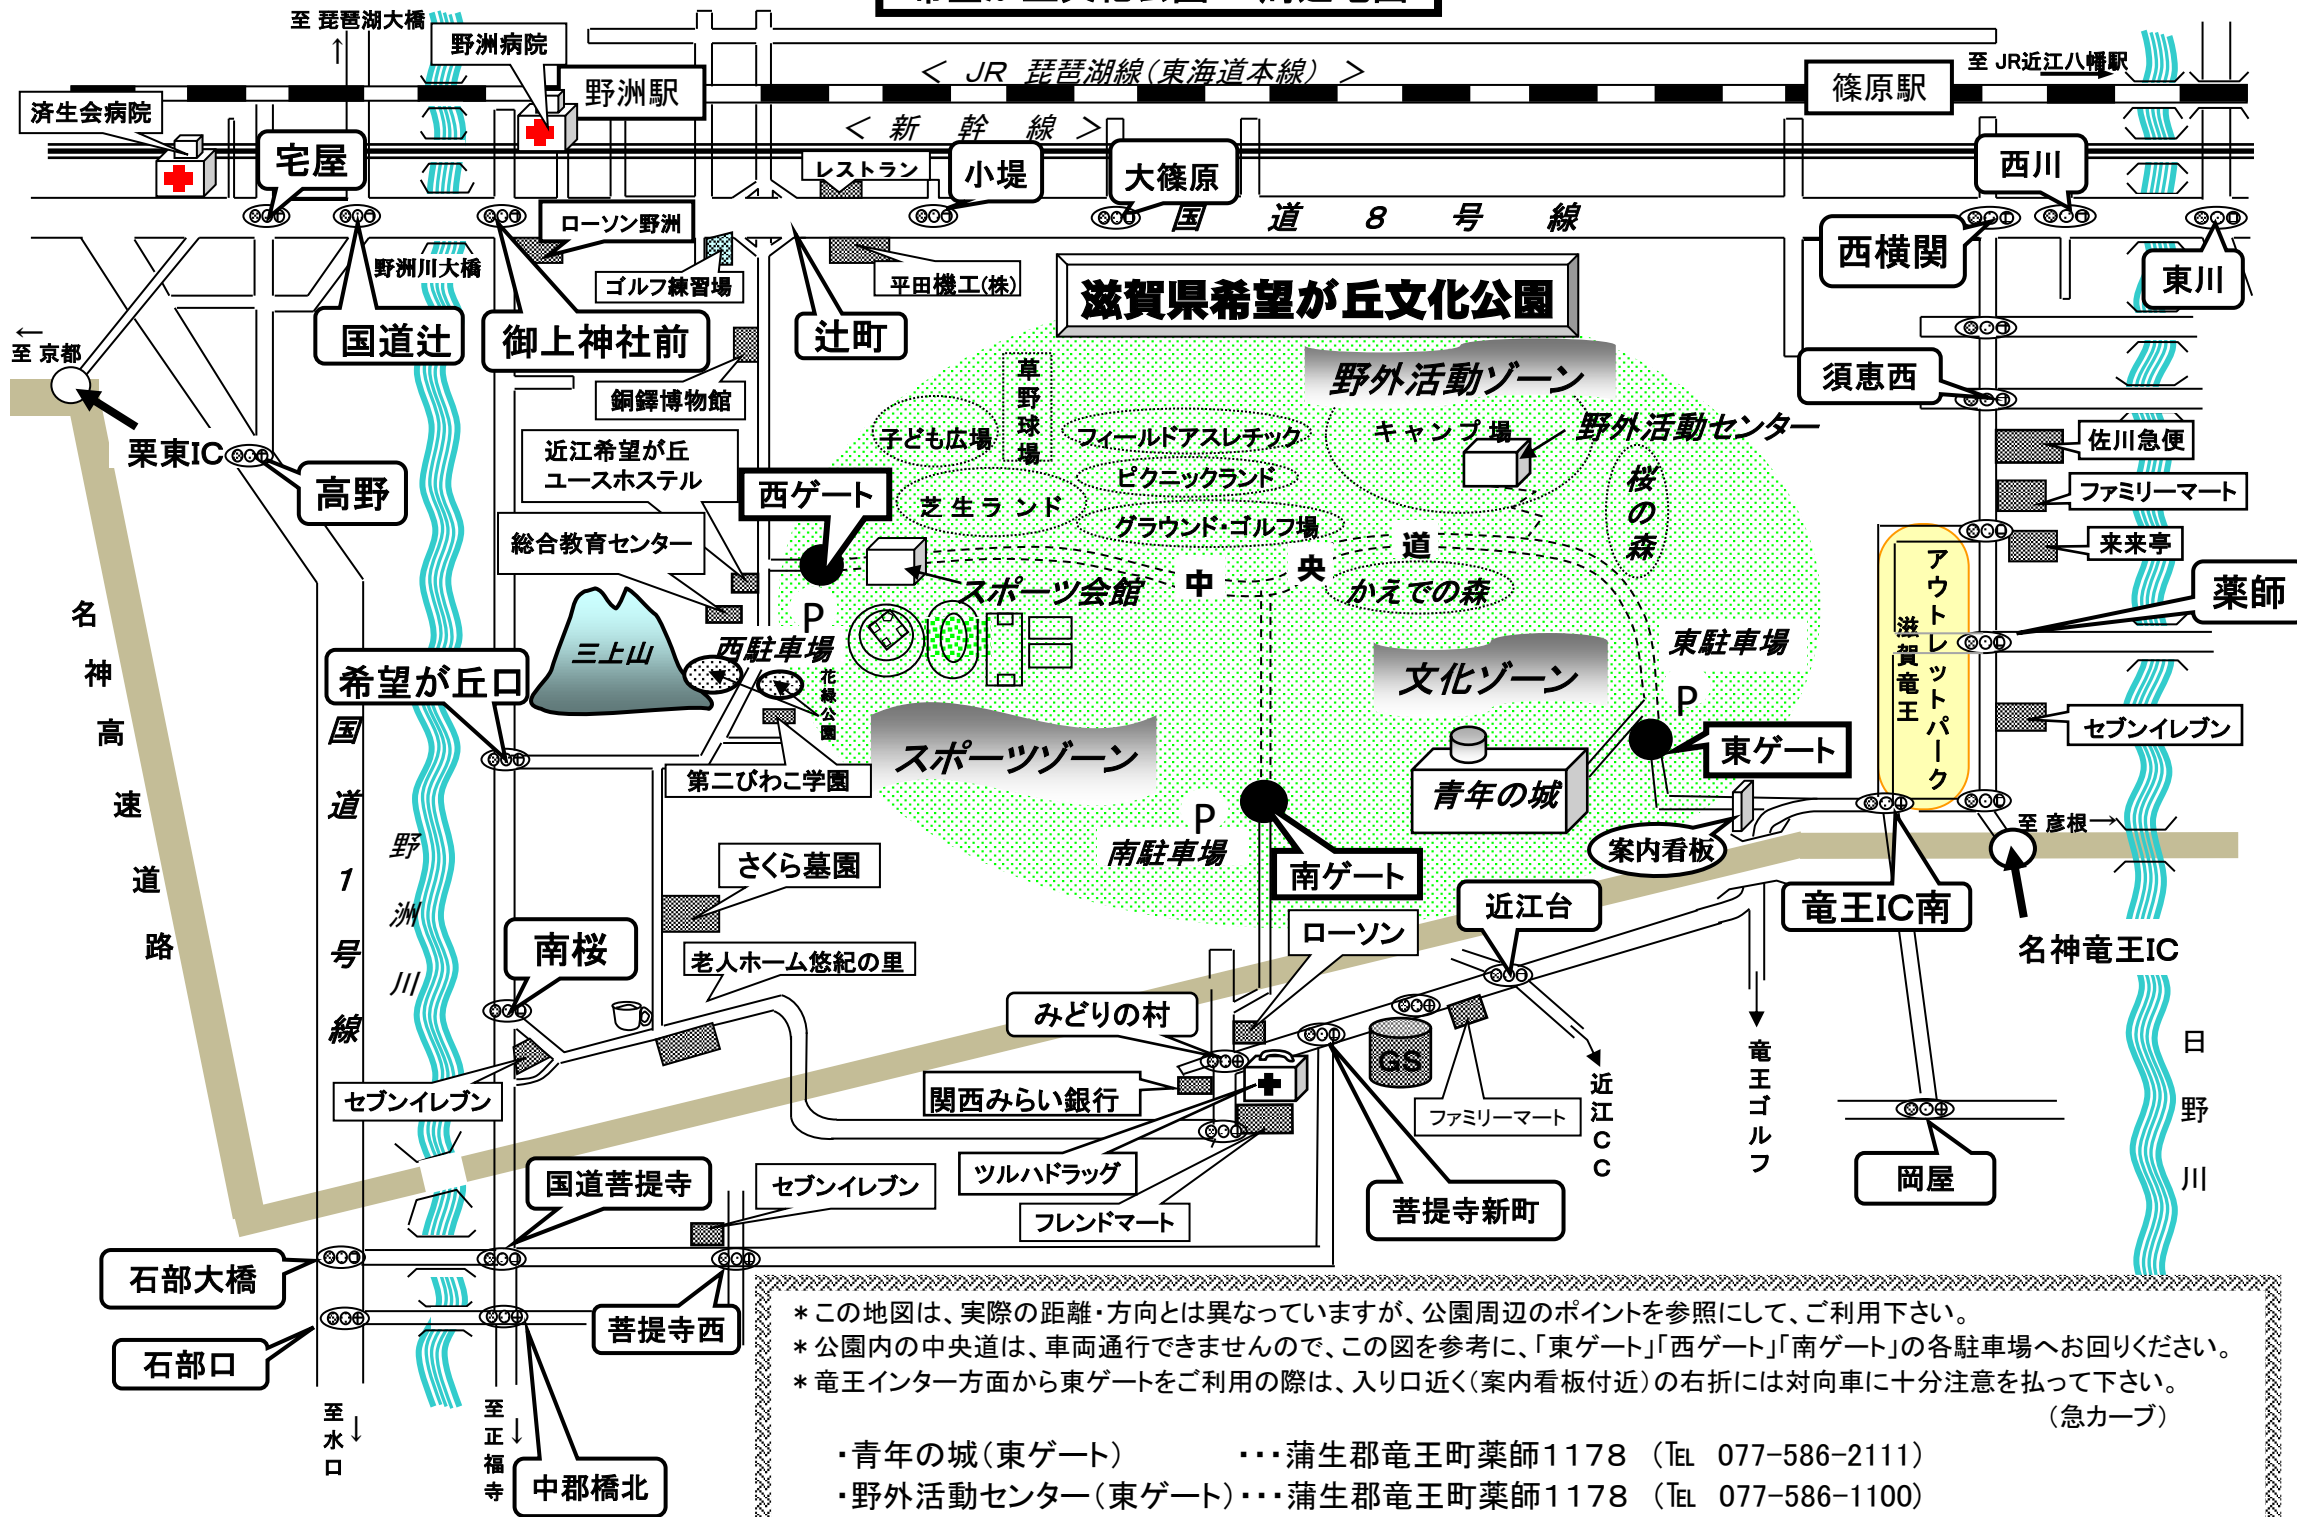

希望が丘文化公園 周辺地図

*この地図は、実際の距離・方向とは異なっていますが、公園周辺のポイントを参照にして、ご利用下さい。
 *公園内の中央道は、車両通行できませんので、この図を参考に、「東ゲート」「西ゲート」「南ゲート」の各駐車場へお回りください。
 *竜王インター方面から東ゲートをご利用の際は、入り口近く(案内看板付近)の右折には対向車に十分注意を払って下さい。
 (急カーブ)

- ・青年の城(東ゲート) ... 蒲生郡竜王町薬師1178 (Tel 077-586-2111)
- ・野外活動センター(東ゲート) ... 蒲生郡竜王町薬師1178 (Tel 077-586-1100)
- ・スポーツ会館(西ゲート) ... 野洲市北桜978 (Tel 077-588-3251)