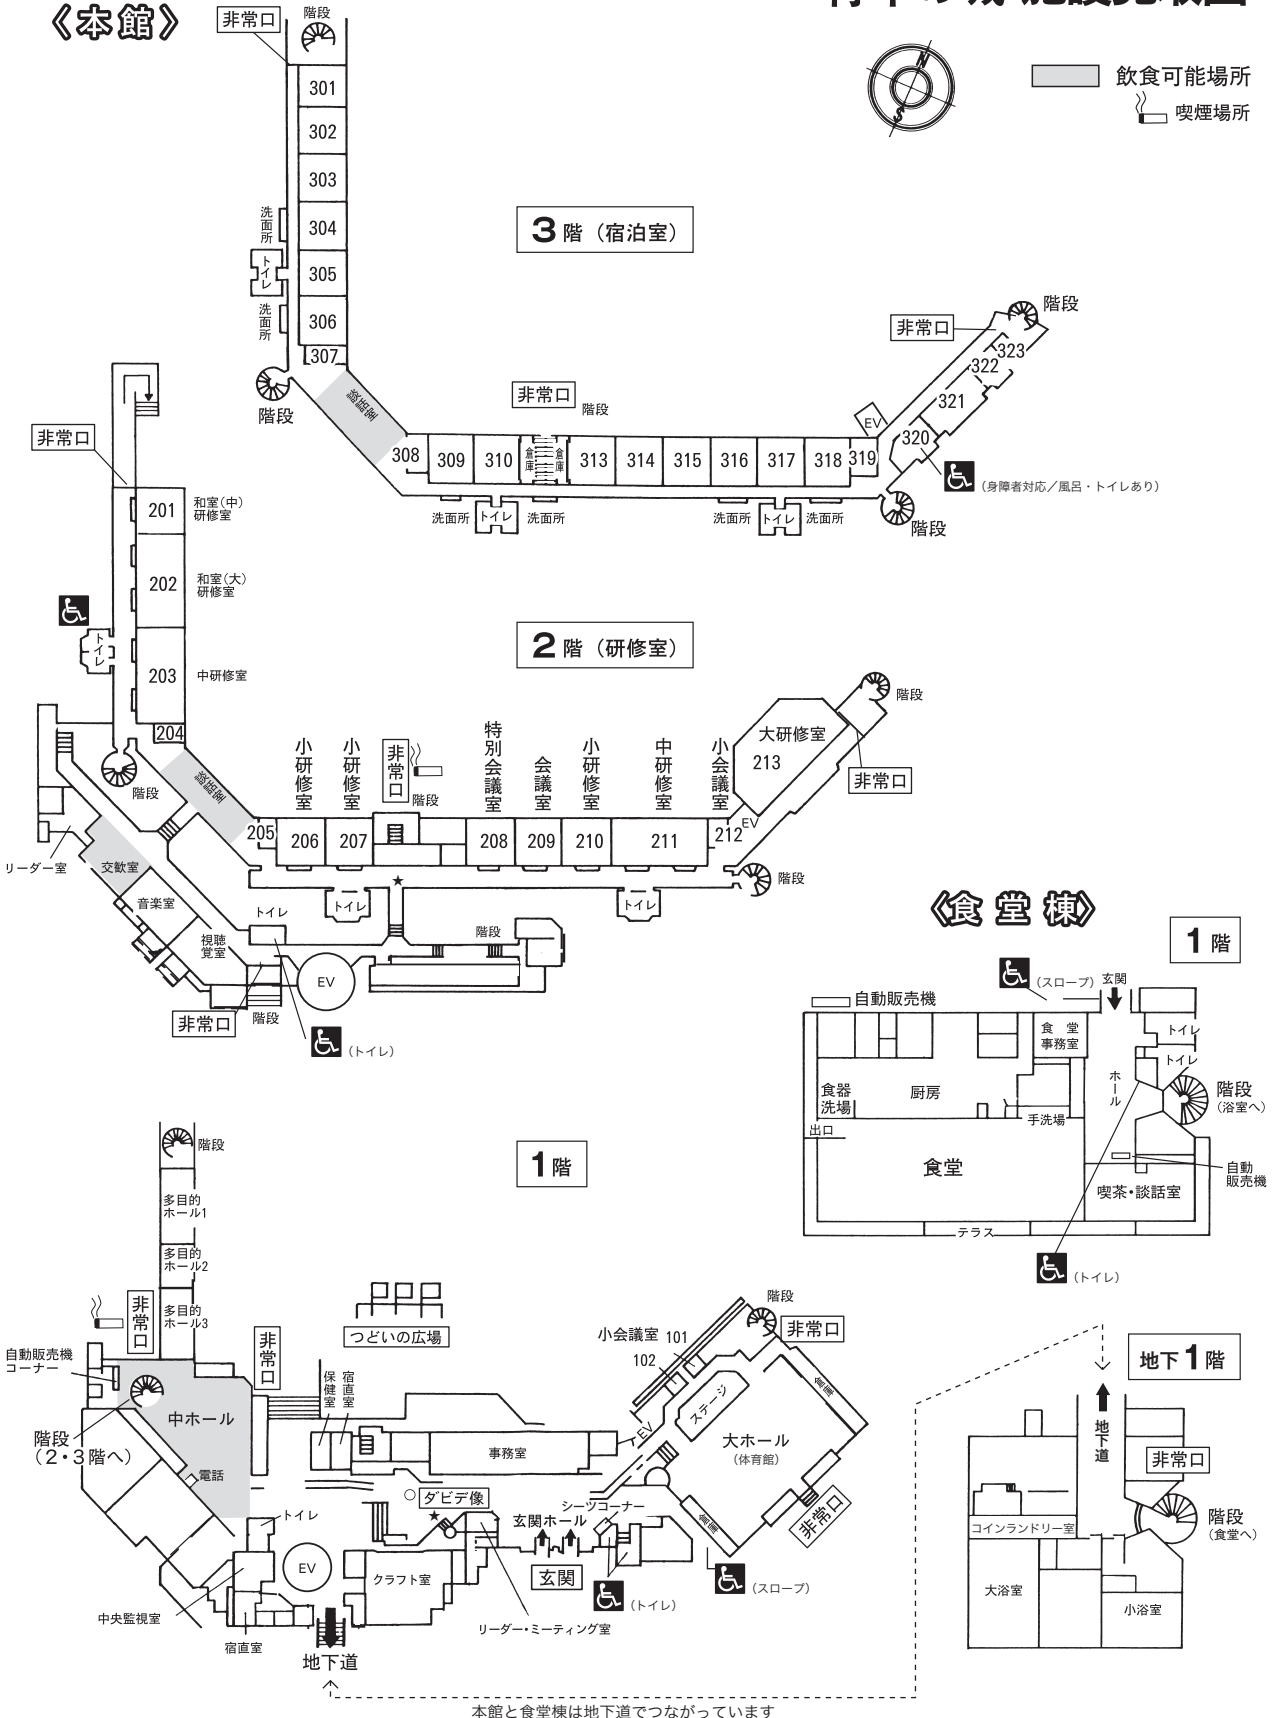

# 青年の城 施設見取図

## 《本館》

■ 飲食可能場所  
 ☪ 喫煙場所

本館と食堂棟は地下道でつながっています